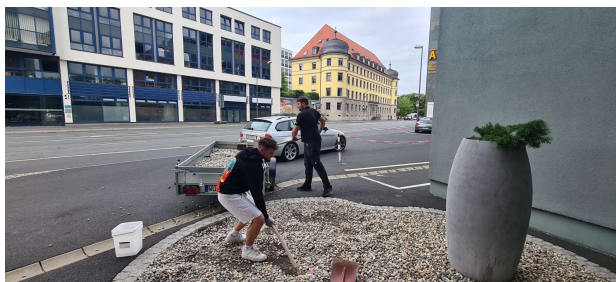

# Projekt Blumenrollwiese

### ZIELE:

- Erhalt der Artenvielfalt und Schaffung neuer Lebensräume für Insekten & Bienen
  - Verdunstungsfeuchtigkeit der Blumen senkt die Bodentemperatur
  - Verschönerung des Außenbereiches

Die Flächen vor dem Haupteingang wurden beim Bau des Hotels versiegelt und mit Kieselsteinen aufgefüllt.

Zuerst packte das ganze Team an, um die Steine und den Split zu entfernen.

Anschließend wurden die Flächen mit Muttererde aus einer Biogasanlage aufgefüllt.

Die Flächen wurden mit einer Blumenrollwiese mit regionalen und insektenfreundlichen Samen ausgelegt.

Nach kurzer Zeit erstrahlten die Blumen in vielen bunten Farben und verschönern seitdem den Eingangsbereich des Hotels.